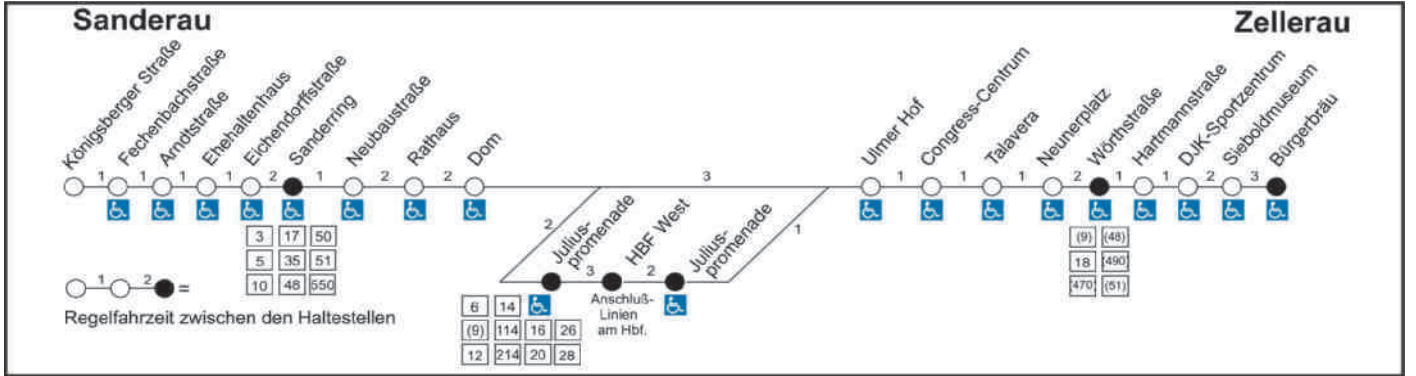

## Sanderau - (Hauptbahnhof) - Zellerau

Siehe auch Linie 1 bis Haltestelle "Juliuspromenade", sowie Linie 2 vom Hauptbahnhof bis Zellerau

Würzburger Straßenbahn GmbH

Alle Haltestellen sind mit Fahrausweisverkaufsautomaten ausgestattet

**Auf allen gekennzeichneten Fahrten der Linie 4 kommen (soweit verfügbar) Niederflrwagen zum Einsatz Haltestelle behindertenfreundlich ausgebaut**

Trotz sorgfältiger Bearbeitung sind Fehler nicht auszuschließen. Die Fahrplanangaben sind daher ohne Gewähr. Änderungen bleiben vorbehalten.