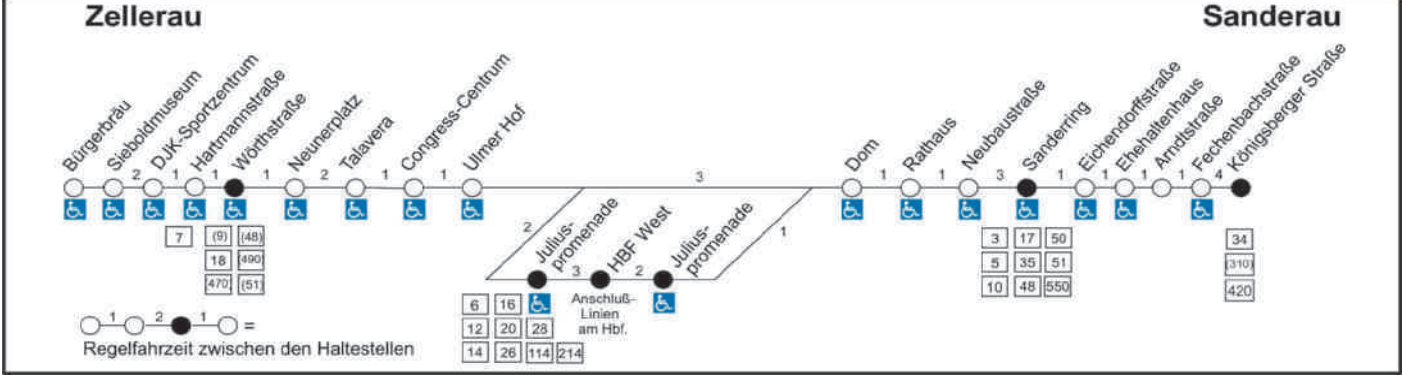

Würzburger Straßenbahn GmbH **4 Zellerau - (Hauptbahnhof) - Sanderau**

Siehe auch Linie 2 bis Hauptbahnhof, sowie Linie 1 von Haltestelle "Juliuspromenade" bis Sanderau

Alle Haltestellen sind mit Fahrausweisverkaufautomaten ausgestattet

Auf allen gekennzeichneten Fahrten der Linie 4 kommen (soweit verfügbar) Niederflrwagen zum Einsatz Haltestelle behindertenfreundlich ausgebaut

Fahrt mit Niederflrwagen		Montags-freitags																		
Verkehrshinweis																				
Bürgerbräu	ab	04:59	05:29	06:03	06:15	06:27	06:39	06:51	07:03	07:15	07:27	07:39	07:51	08:03	08:15	08:27	08:39	08:51	09:03	
Sieboldmuseum		04:59	05:29	06:03	06:15	06:27	06:39	06:51	07:03	07:15	07:27	07:39	07:51	08:03	08:15	08:27	08:39	08:51	09:03	
DJK-Sportzentrum		05:01	05:31	06:05	06:17	06:29	06:41	06:53	07:05	07:17	07:29	07:41	07:53	08:05	08:17	08:29	08:41	08:53	09:05	
Hartmannstraße		05:02	05:32	06:06	06:18	06:30	06:42	06:54	07:06	07:18	07:30	07:42	07:54	08:06	08:18	08:30	08:42	08:54	09:06	
Wörthstraße		05:03	05:33	06:07	06:19	06:31	06:43	06:55	07:07	07:19	07:31	07:43	07:55	08:07	08:19	08:31	08:43	08:55	09:07	
Neunerplatz		05:04	05:34	06:08	06:20	06:32	06:44	06:56	07:08	07:20	07:32	07:44	07:56	08:08	08:20	08:32	08:44	08:56	09:08	
Talavera		05:06	05:36	06:10	06:22	06:34	06:46	06:58	07:10	07:22	07:34	07:46	07:58	08:10	08:22	08:34	08:46	08:58	09:10	
Congress-Centrum		05:07	05:37	06:11	06:23	06:35	06:47	06:59	07:11	07:23	07:35	07:47	07:59	08:11	08:23	08:35	08:47	08:59	09:12	
Ulmer Hof		05:08	05:38	06:12	06:24	06:36	06:48	07:00	07:12	07:24	07:36	07:48	08:00	08:12	08:24	08:36	08:48	09:00	09:13	
Juliuspromenade		05:10	05:40	|	|	|	|	|	|	|	|	|	|	|	|	|	|	|	|	
Hauptbahnhof West		05:13	05:43	|	|	|	|	|	|	|	|	|	|	|	|	|	|	|	|	
Juliuspromenade		05:15	05:45	|	|	|	|	|	|	|	|	|	|	|	|	|	|	|	|	
Dom		05:17	05:47	06:15	06:27	06:39	06:51	07:03	07:15	07:27	07:39	07:51	08:03	08:15	08:27	08:39	08:51	09:03	09:15	
Rathaus		05:18	05:48	06:16	06:28	06:40	06:52	07:04	07:16	07:28	07:40	07:52	08:04	08:16	08:28	08:40	08:52	09:04	09:16	
Neubastraße		05:19	05:49	06:17	06:29	06:41	06:53	07:05	07:17	07:29	07:41	07:53	08:05	08:17	08:29	08:41	08:53	09:05	09:18	
Sanderring		05:21	05:51	06:19	06:31	06:43	06:55	07:07	07:20	07:32	07:44	07:56	08:08	08:20	08:32	08:44	08:56	09:08	09:20	
Eichendorffstraße		05:22	05:52	06:20	06:32	06:44	06:56	07:08	07:21	07:33	07:45	07:57	08:09	08:21	08:33	08:45	08:57	09:09	09:22	
Ekehhaltenhaus		05:23	05:53	06:21	06:33	06:45	06:57	07:09	07:22	07:34	07:46	07:58	08:10	08:22	08:34	08:46	08:58	09:10	09:23	
Arndtstraße		05:23	05:53	06:22	06:34	06:46	06:58	07:10	07:23	07:35	07:47	07:59	08:11	08:23	08:35	08:47	08:59	09:11	09:24	
Fechenbachstraße		05:24	05:54	06:23	06:35	06:47	06:59	07:11	07:24	07:36	07:48	08:00	08:12	08:24	08:36	08:48	09:00	09:12	09:26	
Königsberger Straße	an	05:27	05:57	06:26	06:38	06:50	07:02	07:14	07:28	07:40	07:52	08:04	08:16	08:28	08:40	08:52	09:04	09:16	-